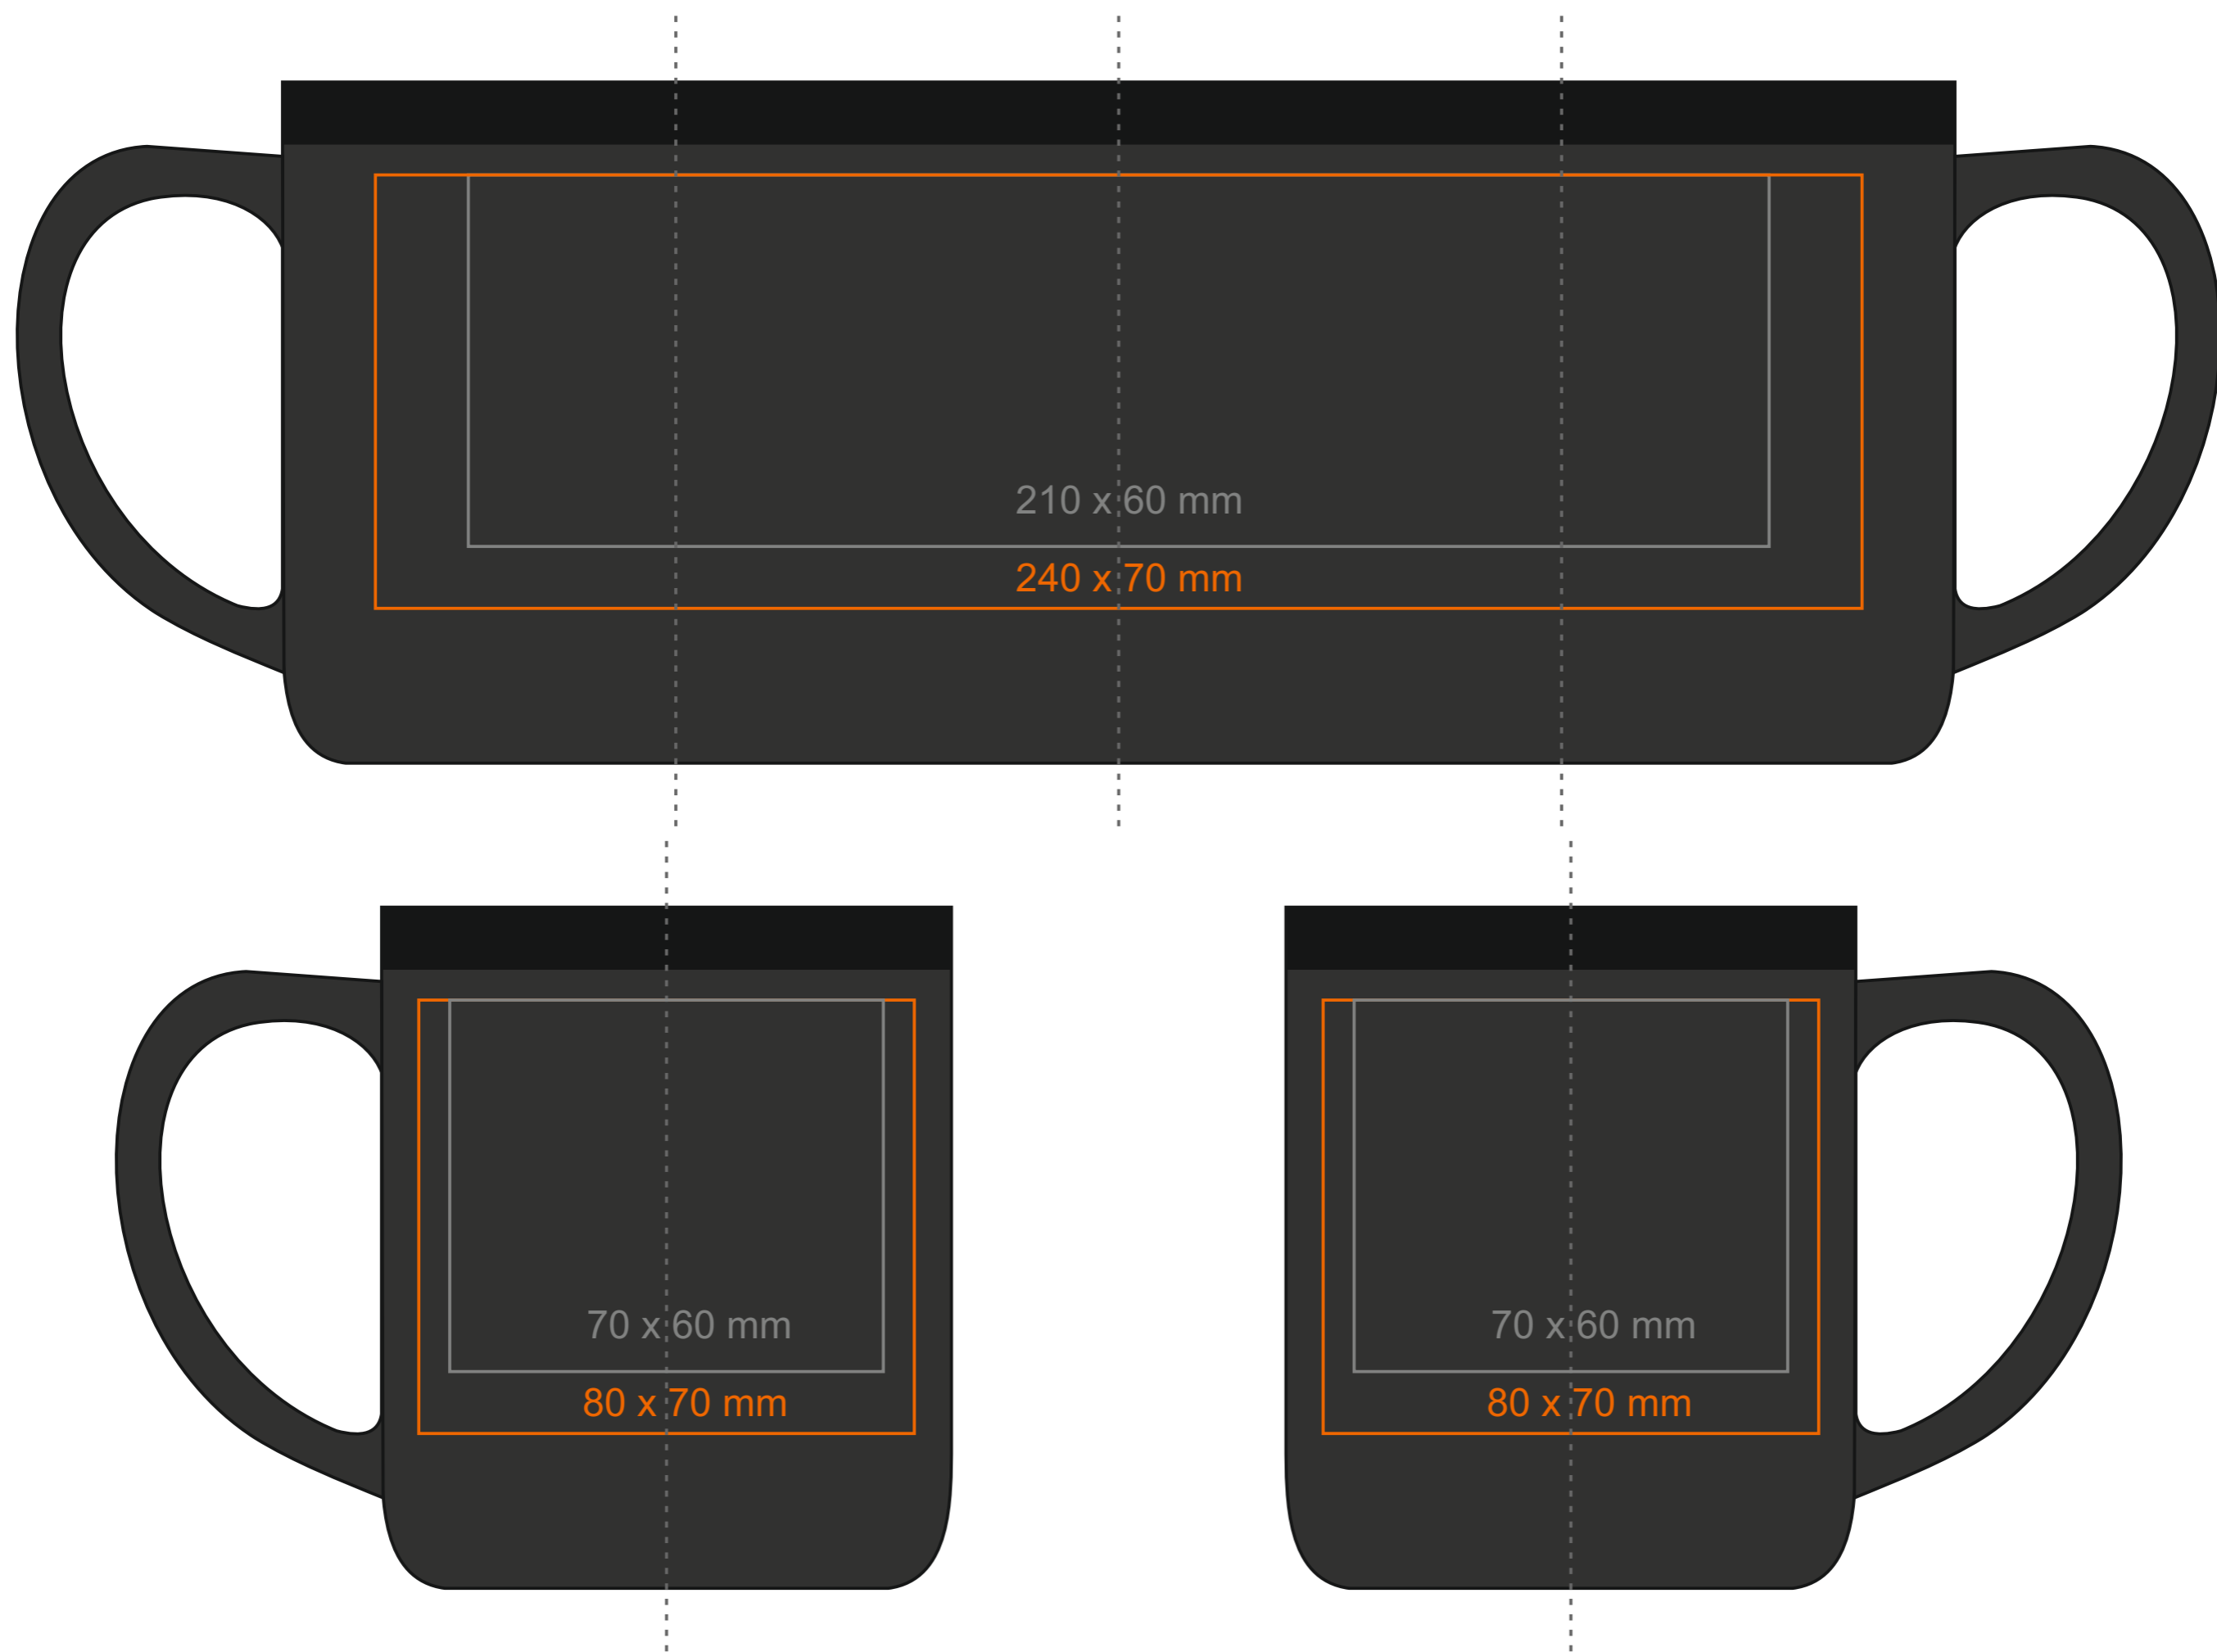

M_086 **Grand**

450 ml / h: 110 mm / Ø 91 mm

Nadruk na uchu	- 80 x 20 mm
Nadruk wewnątrz na ściance	- 60 x 20 mm
Nadruk wewnątrz na dnie	- Ø 50 mm
Nadruk od spodu	- Ø 45 mm

*W przypadku projektów dla kalkomanii wybiegających poza standardową powierzchnię nadruku prosimy o kontakt z działem handlowym.

[Jak należy przygotować projekty do druku](#)

legenda

- Nadruk kalkomania (Transfer Print)
- Piaskowanie (Sensitive Touch)
- Nadruk bezpośredni (Direct Print)